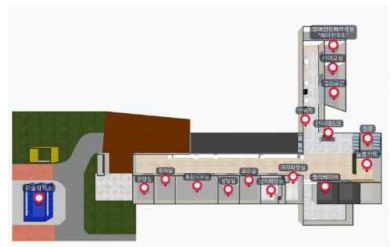

〈2026년 미술창작소 공간안내〉

서초구립 한우리정보문화센터에서는 장애인 미술작가 지원사업으로 발달장애인 미술작가에게 공동작업실을 제공하며, 창작활동 지원 외에 전시 발표와 공모사업 연계, 아트상품화 등 다각적인 지원을 통하여 발달장애인 미술작가가 전업 작가로서의 자리매김을 할 수 있도록 지원하고 있습니다.

○ 미술창작소 세부정보

구분	내용
주소/위치	서울특별시 서초구 서초동 380 서초구립한우리정보문화센터 / 본관 뒷편
사용시간	(월~금 9:00-18:00, 토 9:00-12:00 / 법정 공휴일 제외)
사용인원	총 3인
면적	독립공간: 2m 70cm x 2m 60cm
구비물품	냉온풍기, 책상 3개, 의자 1개

○ 미술창작소 공간사진

외관

독립공간

내부공간

○ 그 외 한우리정보문화센터 시설사진

한우리정보문화센터 외관

갤러리홀

미술창작소 위치(파란색)